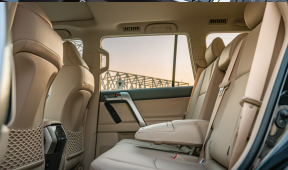

LAND CRUISER PRADO

2023 Land Cruiser - Prado V6E

LAND CRUISER PRADO

2023 Land Cruiser - Prado VX-E

Technical Features

Engine	4.0L V6
Max. Output	271/5000
(hp/rpm) Engine	
Max Torque (kg cm/rpm)	39.3/4400
Tyres Size	265/55R19 ALLUMI
Dimensions (mm)	L:4950, W: 1885, H:1890
Fuel Tank Capacity	150L
Number Of Doors	5
Seat Capacity	7

المميزات الداخلية

تبريد يتحكم منفصل للراكب الأمامي والخلفي
صندوق تبريد في الكونسول الوسطي
تشغيل بمفتاح زر (بصمات)
مقاعد السائق والراكب يتحكم كهربائياً
مقاعد من الجلد
شاحن لاسلكي للهاتف النقال
شاحن USB

EXTERIOR FEATURES

Front Bumper With Chrome Trim
Chrome Front Grille
Sun Roof
Roof Rail

المميزات الخارجية

صعد أمامي ملون مع خط من الكروم
شباب الأمامي معظم بالكروم
فتحة سقف
سكّات سقفية

Audio and Entertainment System

Audio/ USB/AUX/Bluetooth
6 Speakers
Steering Wheel Control